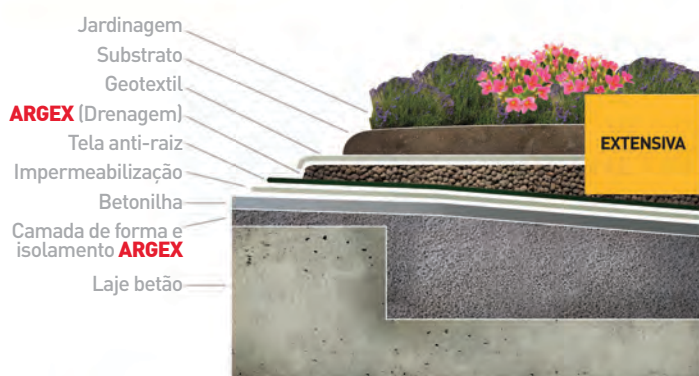

A vegetação ajuda a regular a temperatura da laje e protege-a da exposição aos raios ultra violeta, permite uma redução da emissão de gases e ameniza os efeitos negativos do clima urbano, promovendo a

## Coberturas ajardinadas, agricultura e jardinagem

A utilização de **Argex**® permite um escoamento rápido do excesso de água, devido aos pequenos espaços existentes entre as bolas de argila, evitando que a água fique acumulada no substrato o que ajuda as raízes das plantas a respirar.