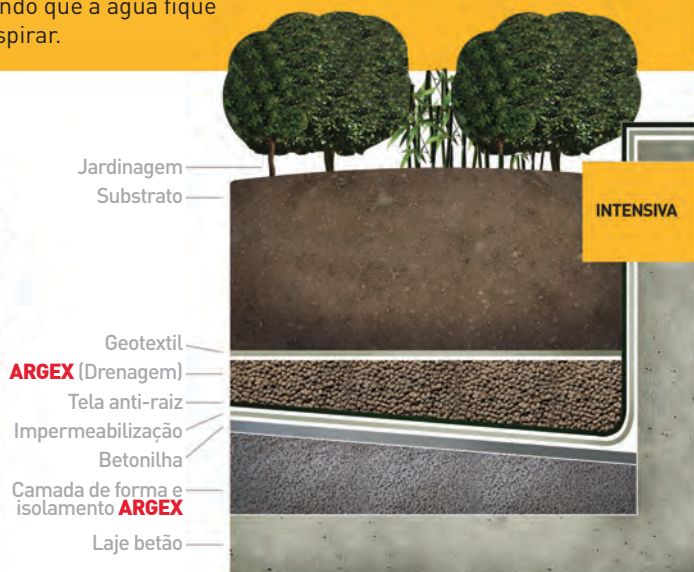

Coberturas ajardinadas, agricultura e jardinagem

A utilização de **Argex**® permite um escoamento rápido do excesso de água, devido aos pequenos espaços existentes entre as bolas de argila, evitando que a água fique acumulada no substrato o que ajuda as raízes das plantas a respirar.